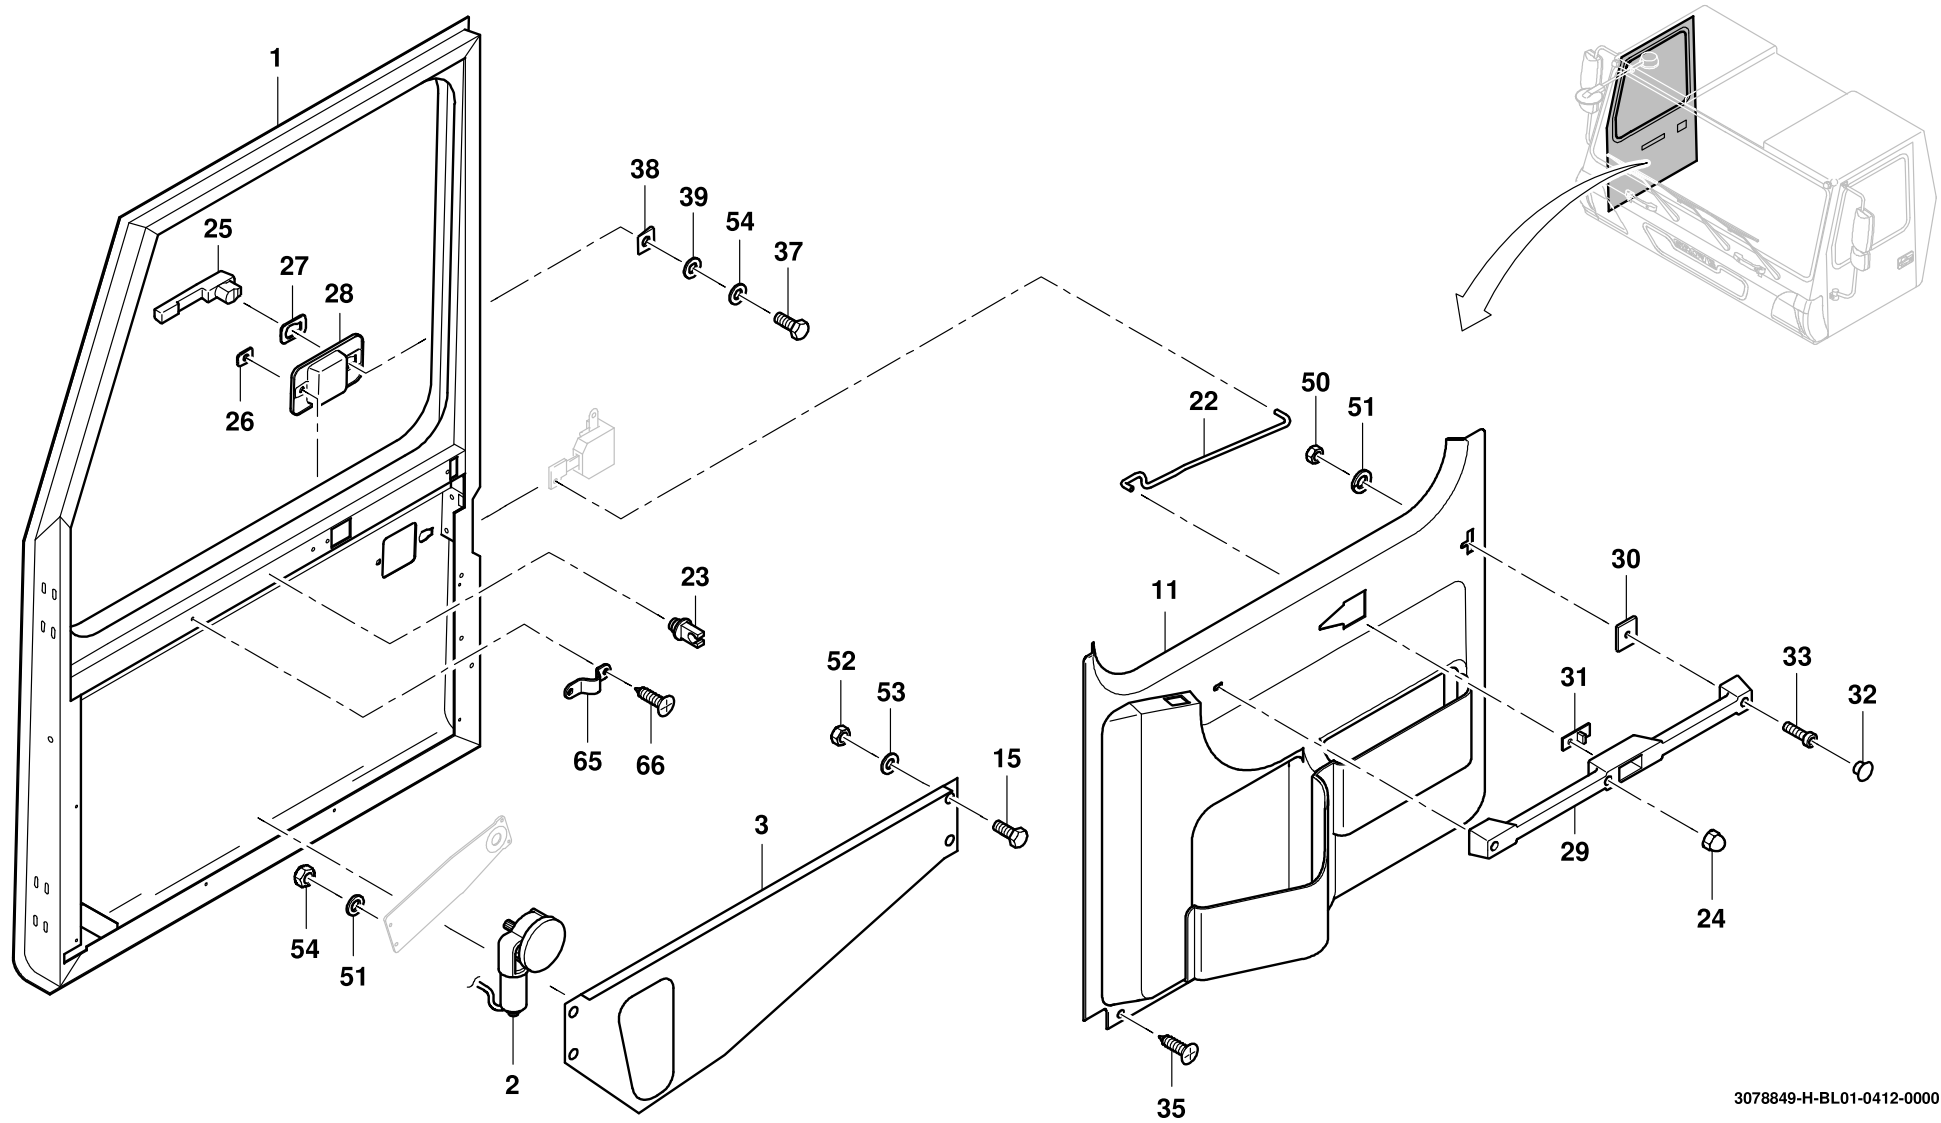

GROVE

TUER ZSB. RECHTS
DOOR, RIGHT

BILDTADEL
PICTORIAL DISPLAY

04.12

3078849-ETL H

1/4

**GMK 3050
BE 550
G 231**

3078849-H-BL01-0412-0000

GROVE

TUER ZSB. RECHTS
DOOR, RIGHT

BILDТАFEL
PICTORIAL DISPLAY

GMK 3050
BE 550
G 231

04.12

3078849-ETL H

2/4

3078849-H-BL02-0412-0000

GROVE

TUER ZSB. RECHTS
DOOR, RIGHT

BILDТАFEL
PICTORIAL DISPLAY

GMK 3050
BE 550
G 231

04.12

3078849-ETL H

3/4

GROVE

TUER ZSB. RECHTS
DOOR, RIGHT

BILDТАFEL
PICTORIAL DISPLAY

GMK 3050
BE 550
G 231

04.12

3078849-ETL H

4/4

3078849-H-BL04-0412-0000