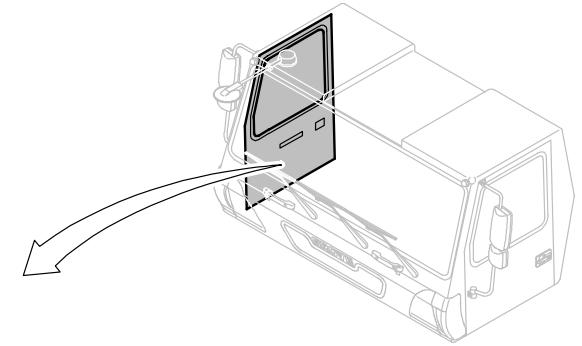

GROVE

TUER ZSB. RECHTS
DOOR, RIGHT

BILDТАFEL
PICTORIAL DISPLAY

GMK 3050
BE 550
G 231

04.12

3078849-ETL H

3/4

GROVE