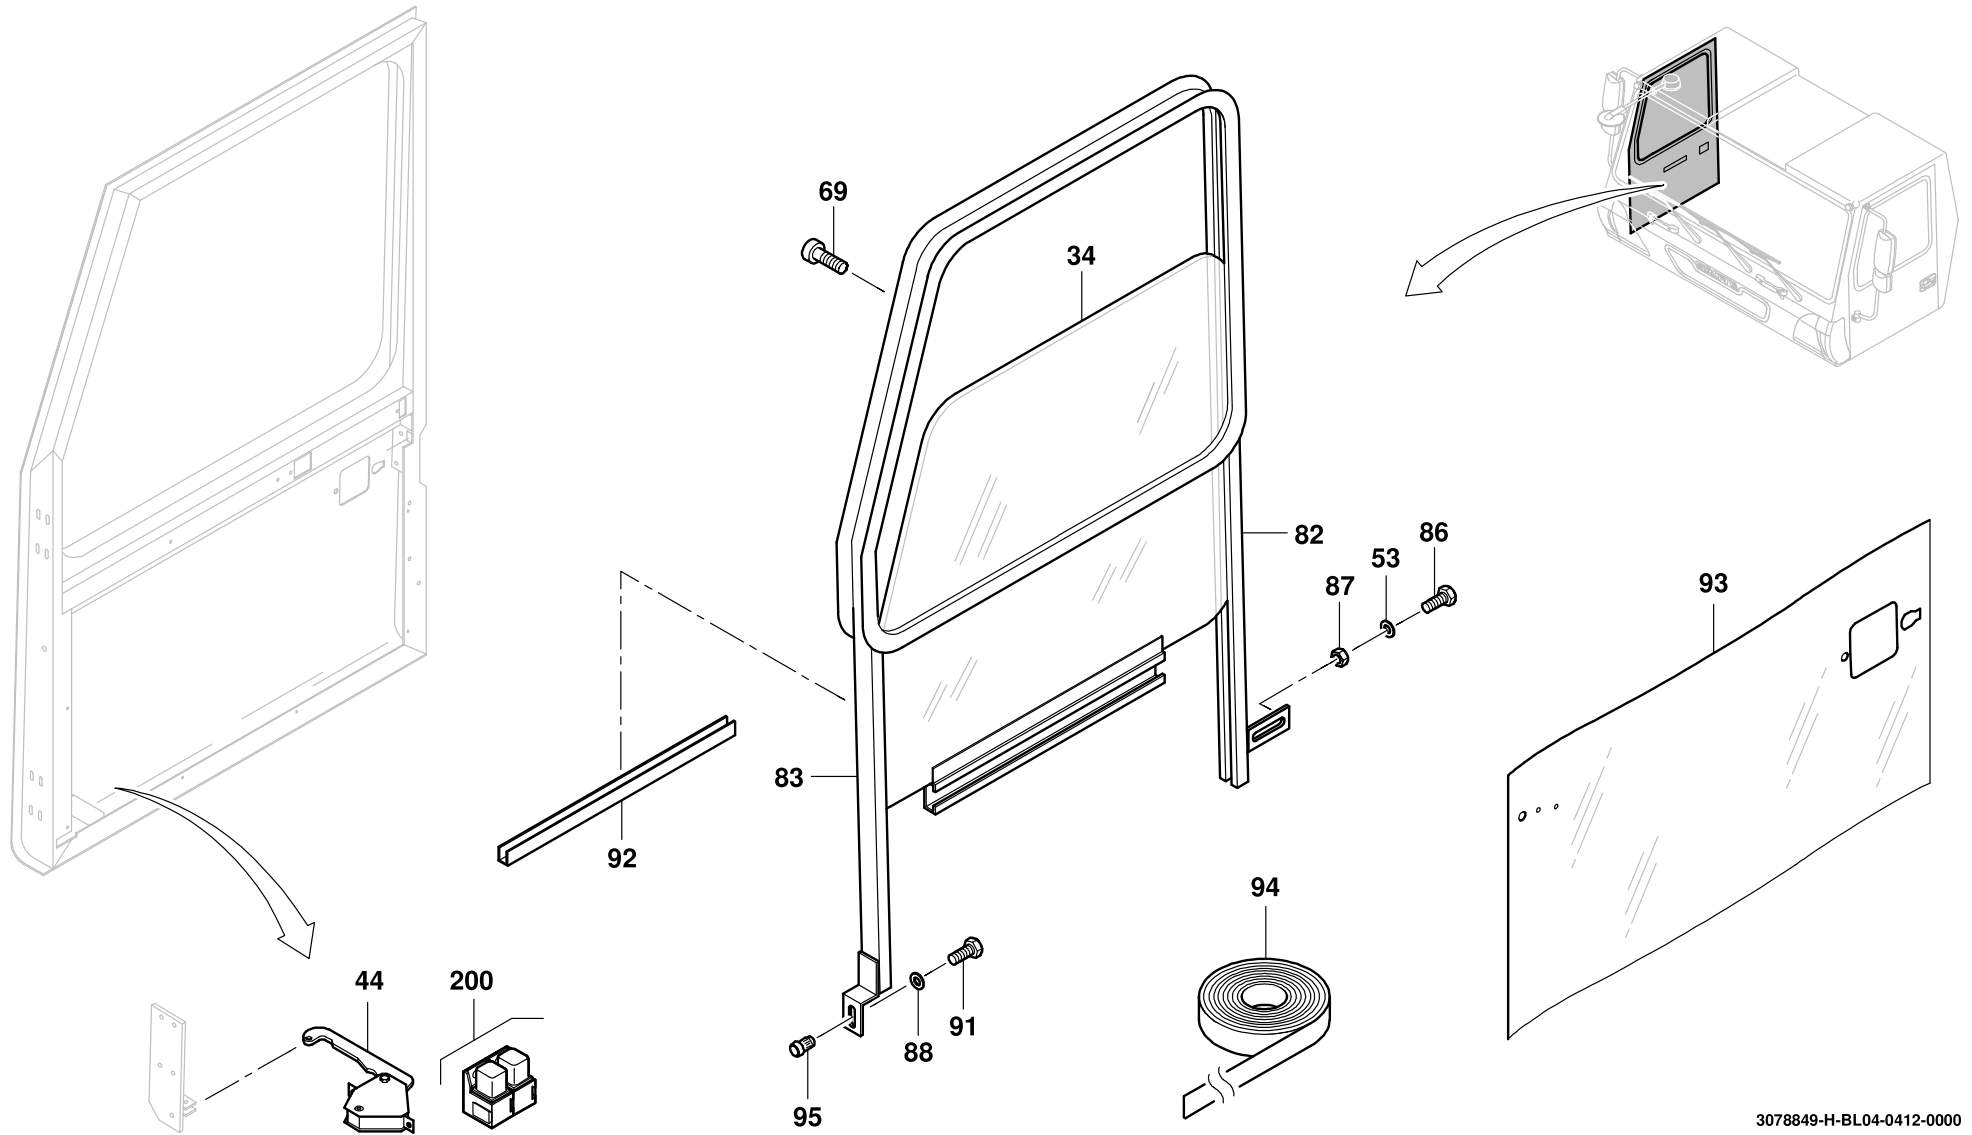

GROVE

TUER ZSB. RECHTS
DOOR, RIGHT

BILDТАFEL
PICTORIAL DISPLAY

GMK 3050
BE 550
G 231

04.12

3078849-ETL H

3/4

GROVE

TUER ZSB. RECHTS
DOOR, RIGHT

BILDТАFEL
PICTORIAL DISPLAY

GMK 3050
BE 550
G 231

04.12

3078849-ETL H

4/4

3078849-H-BL04-0412-0000