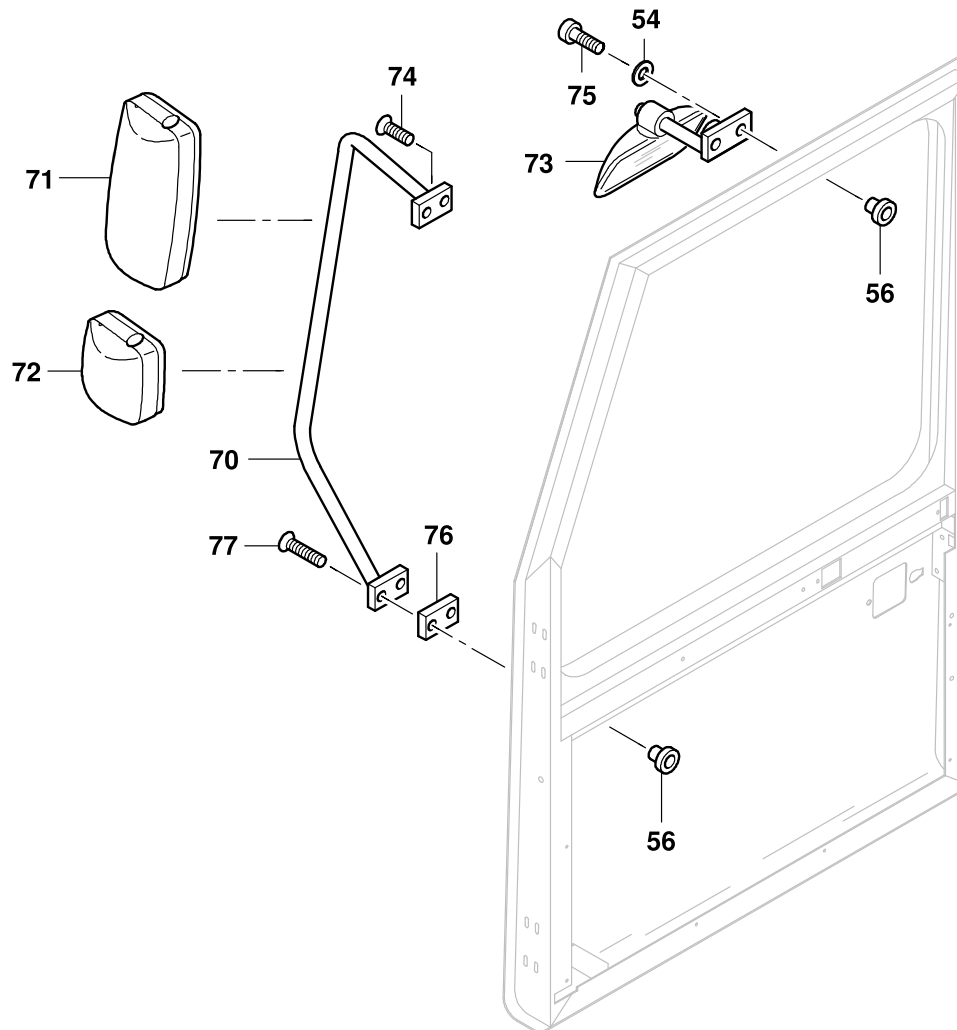

GROVE

TUER ZSB. RECHTS
DOOR, RIGHT

BILDТАFEL
PICTORIAL DISPLAY

GMK 3050
BE 550
G 231

04.12

3078849-ETL H

2/4

3078849-H-BL02-0412-0000

GROVE

TUER ZSB. RECHTS
DOOR, RIGHT

BILDТАFEL
PICTORIAL DISPLAY

GMK 3050
BE 550
G 231

04.12

3078849-ETL H

3/4

GROVE

TUER ZSB. RECHTS
DOOR, RIGHT

BILDТАFEL
PICTORIAL DISPLAY

GMK 3050
BE 550
G 231

04.12

3078849-ETL H

4/4

3078849-H-BL04-0412-0000