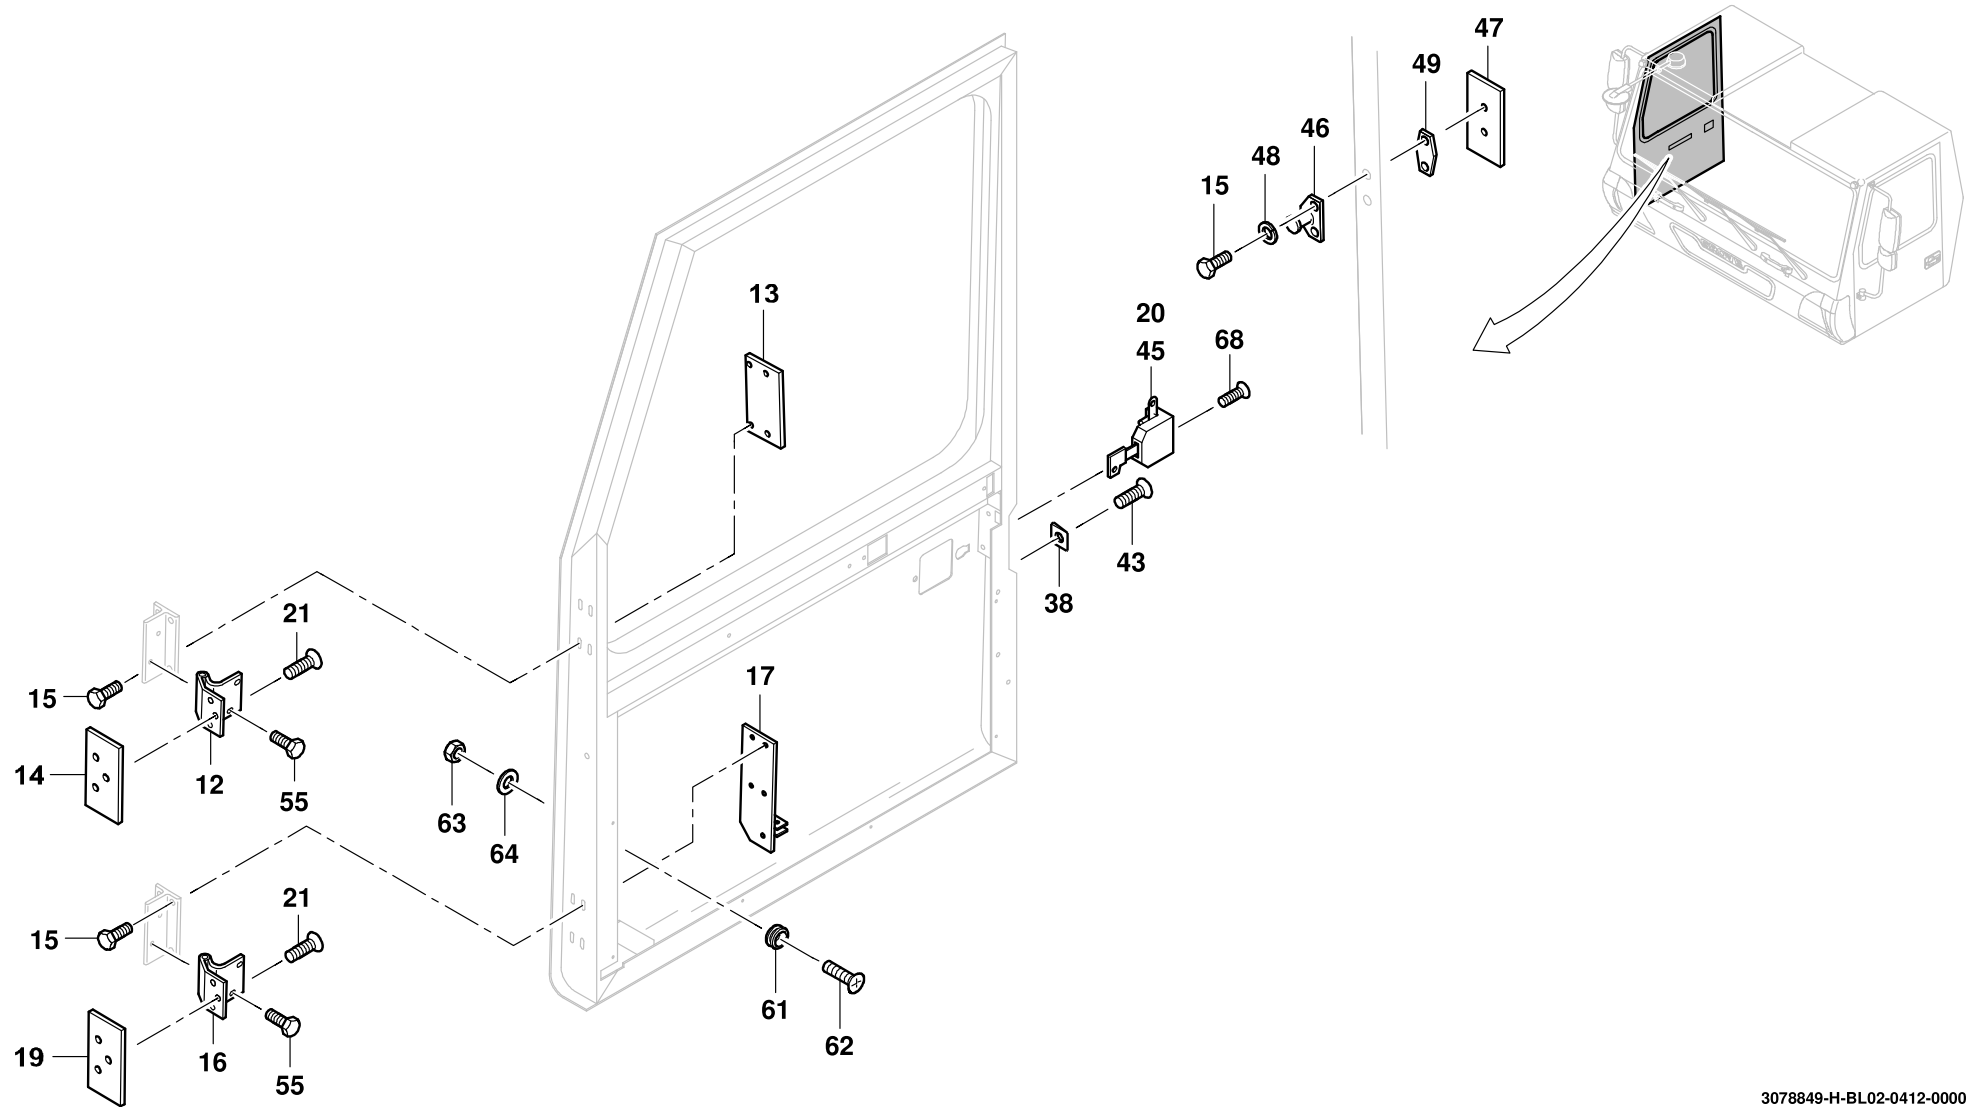

GROVE

TUER ZSB. RECHTS
DOOR, RIGHT

BILDTADEL
PICTORIAL DISPLAY

04.12

3078849-ETL H

1/4

**GMK 3050
BE 550
G 231**

3078849-H-BL01-0412-0000

GROVE

TUER ZSB. RECHTS
DOOR, RIGHT

BILDТАFEL
PICTORIAL DISPLAY

GMK 3050
BE 550
G 231

04.12

3078849-ETL H

2/4

3078849-H-BL02-0412-0000

GROVE

TUER ZSB. RECHTS
DOOR, RIGHT

BILDТАFEL
PICTORIAL DISPLAY

GMK 3050
BE 550
G 231

04.12

3078849-ETL H

3/4

GROVE

TUER ZSB. RECHTS
DOOR, RIGHT

BILDТАFEL
PICTORIAL DISPLAY

GMK 3050
BE 550
G 231

04.12

3078849-ETL H

4/4

3078849-H-BL04-0412-0000